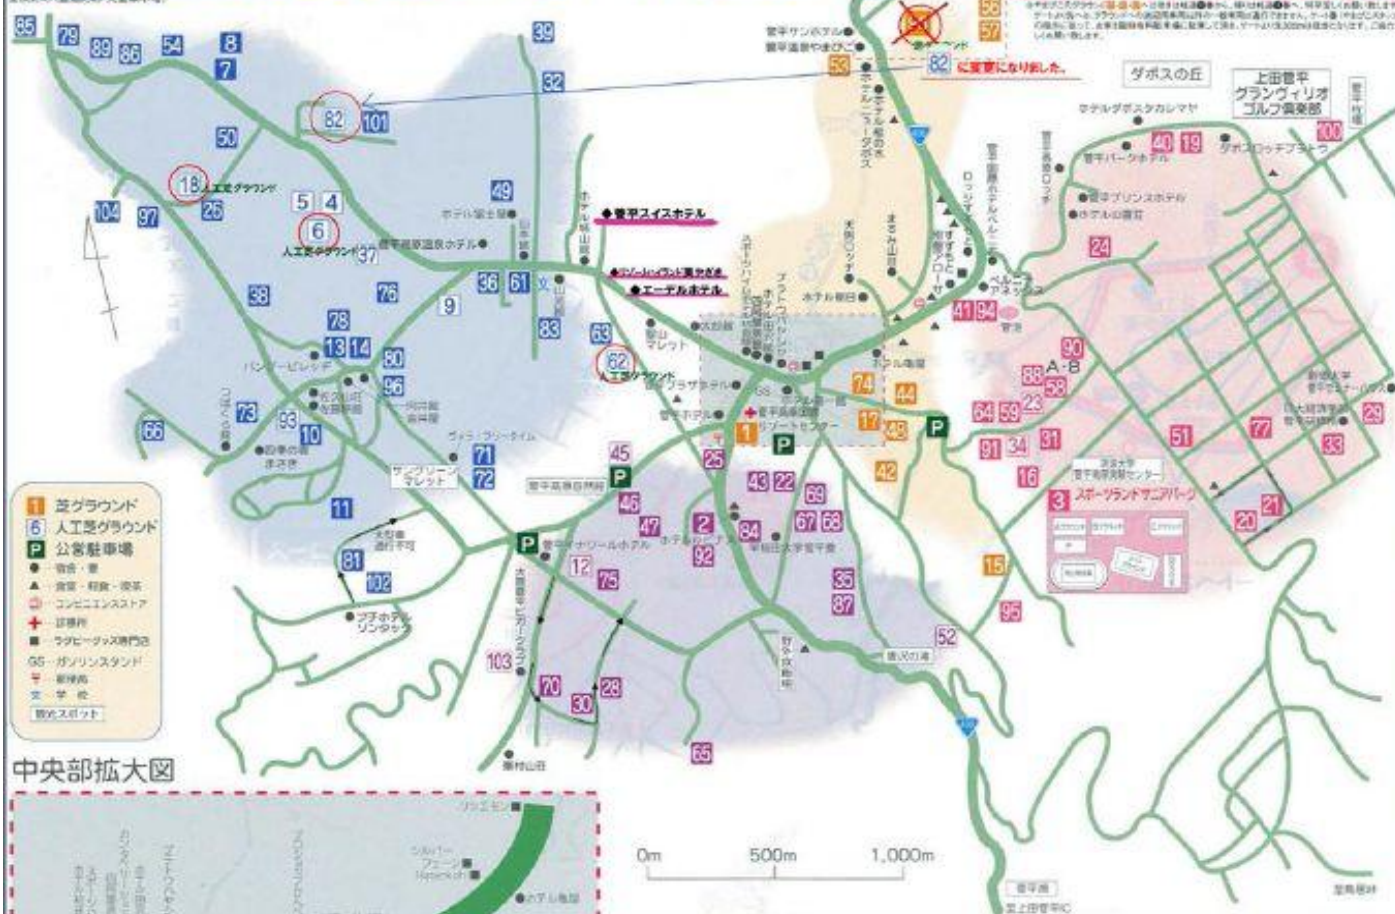

菅平高原グランドマップ

図例(●:見込み 大黒印:不明)

- 1 緑グラウンド
- 6 人工芝グラウンド
- P 公営駐車場
- 飲食・喫茶
- ▲ 温泉・軽食・喫茶
- コンビニエンスストア
- ✚ 診療所
- ラグビー・バス乗降点
- GS ガソリンスタンド
- 〒 郵便局
- 文 学校
- ☎ 観光スポット

中央部拡大図

路上駐車禁止

宿泊に付いてのご相談は菅平高原旅館組合にご相談下さい。
 TEL. (0268)-74-2003 FAX. (0268)-74-2353
 ペンションご希望の方はペンション部ホームページ
<http://www.sugadaira.info/> を検索下さい。

グラウンド名	NO.	TEL.(0268)
グリーンフィールド	1	74-2003
市営グラウンド	2	74-2003
サニアパーク	3	61-7090
エーデルホテル	4, 5, 6, 7	74-2131
ホテル朝日	7, 8	74-2661
佐久山荘	9	74-2072
佐藤旅館	10, 11, 12	74-3737
菅平イナリールホテル	12, 13, 14, 15	74-3711
菅平高原ロッヂ	16	74-2175
菅平サンホテル	17, 18, 19	74-2360
菅平スイスホテル	18, 20, 21, 22	74-3411
ダボスロッヂプラトウ	23	74-2355
菅平パークホテル	24	74-2533
菅平プラザホテル	25, 26, 27, 28	74-2345
菅平プリンスホテル	29	74-2100
菅平ホテル	30, 31	74-2001
スポーツハイムホテル朝陽館	32, 33	74-2628
創道大学菅平セミナーハウス	34	74-2612
ホテル田沢館	35	74-2318
太郎館	36	74-2300
天狗ロッヂ	37, 38	74-2431
日大経済学部菅平研修所	39	74-2165
ホテル亀屋	40, 41	74-2523
菅平高原温泉ホテル	42, 43, 44	74-2515
ホテル緑山館	45, 46, 47	74-2678
菅平国際ホテルベルーナ	48, 49, 50	74-2325
ホテル第一館	51, 52	74-2030
ホテルダボスタカシマヤ	53, 54, 55	74-2035
ホテルニューダボス	56, 57	74-2066
ホテル富士屋	58, 59	74-2038
ホテル桜の木	60	74-2335
ホテル山喜荘	61, 62, 63	74-2331
菅平温泉やまびこ	64, 65, 66	74-2064
まるみ山荘	67, 68, 69	74-2065
山本館	70	74-2085
リゾートハイランド美やさき	71, 72	74-2082
プラトウハヤシヤ	73	74-2630
つばくら館	74	74-2073
早稲田大学菅平寮	75, 76, 77	74-2015
ヴィラ・フリータイム	78	74-2666
山光館	79, 80	74-2616
四季の宿 まさき	81	74-2673
ロッジすずもと	82, 83, 84	74-2110
パンパービレッチ	85	74-2600
内井館	86, 87	74-2606
雲井館	88	74-2070
ホテルルピナス	89, 90	74-2422
グラウンド総合グラウンド	91	
西河屋旅館	92	74-2163
峯村山荘	93	74-2667
牧場グラウンド	94	
プチホテルゾンタック	95	74-1111
大観菅平ヒカークラブ	96	74-3377